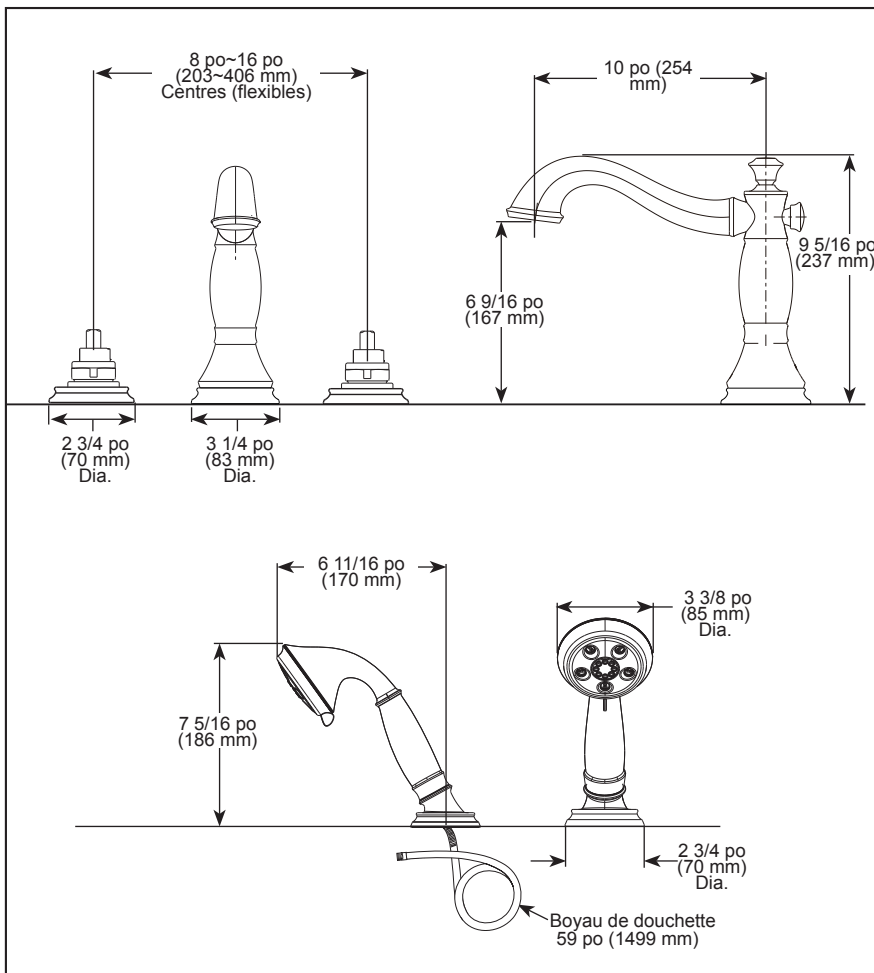

GARANTIE:

- Pièces et finition – Garantie à vie limitée; ou pour les clients commerciaux, 10 ans pour les résidences multifamiliales (appartements et condominiums) et 5 ans pour tout autre usage commercial, dans tous les cas à compter de la date de réception du produit par l'acheteur initial ou son représentant autorisé (installateur, etc.).
- Veuillez consulter le site fr.deltafaucet.ca pour tous les détails de notre garantie limitée.