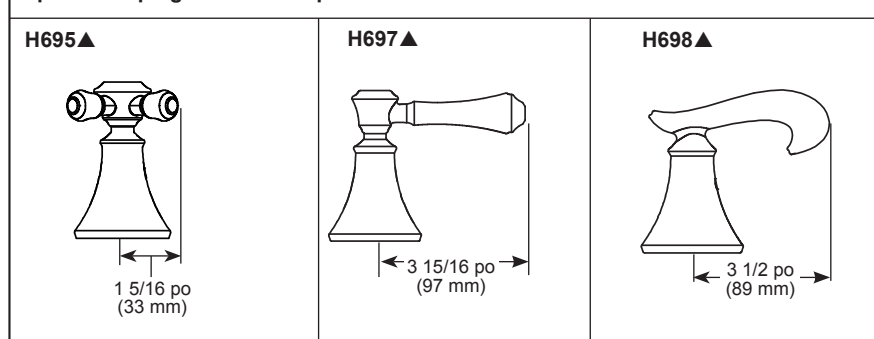

Options de poignées LHP disponibles

CONFORME À :

- ASME A112.18.1 / CSA B125.1
- EPA WaterSense^{MD} - S'applique uniquement à T4797-▲LHP
- ♿ ICC/ANSI A117.1- Contrôle de la soupape uniquement

Delta Faucet Company se réserve le droit (1) d'effectuer des changements dans les spécifications et les matériaux, et (2) de modifier ou d'abandonner certains modèles, dans les deux cas sans préavis ni obligation. Les dimensions sont à titre indicatif seulement. Consultez le Livre des prix courants de la gamme complète ou fr.deltafaucet.ca pour les options de finition et la disponibilité des produits.

Delta Faucet Company

55 E. 111th Street, Carmel, IN 46280
350 South Edgeware Road, St. Thomas, ON N5P 4L1
© 2026 Delta Faucet Company